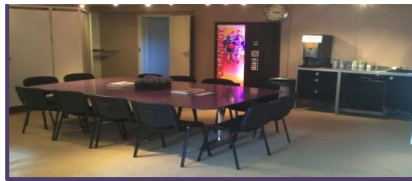

Trainingsruimtes en praktijk ruimte te huur

Sfinx vof
Koningstraat 75a
1941 BB Beverwijk

M: sfinxvof@gmail.com

Voor uw lezingen, vergaderingen, workshops, training, praktijk uitoefening

Paarse Zaal

Oppervlakte: 80m²
Capaciteit: tot 30 personen

Inclusief:

stoelen met schrijfplateau,
zit/lig matrassen, whiteboard
beamer, flap-over, Smart tv
Koffie/Thee/Choco/Soep

Bruine Zaal

Oppervlakte: 65m²
Capaciteit: tot 30 personen

Inclusief:

stoelen, tafels, whiteboard
beamer, flap-over, smart tv
Koffie/Thee/Choco/Soep